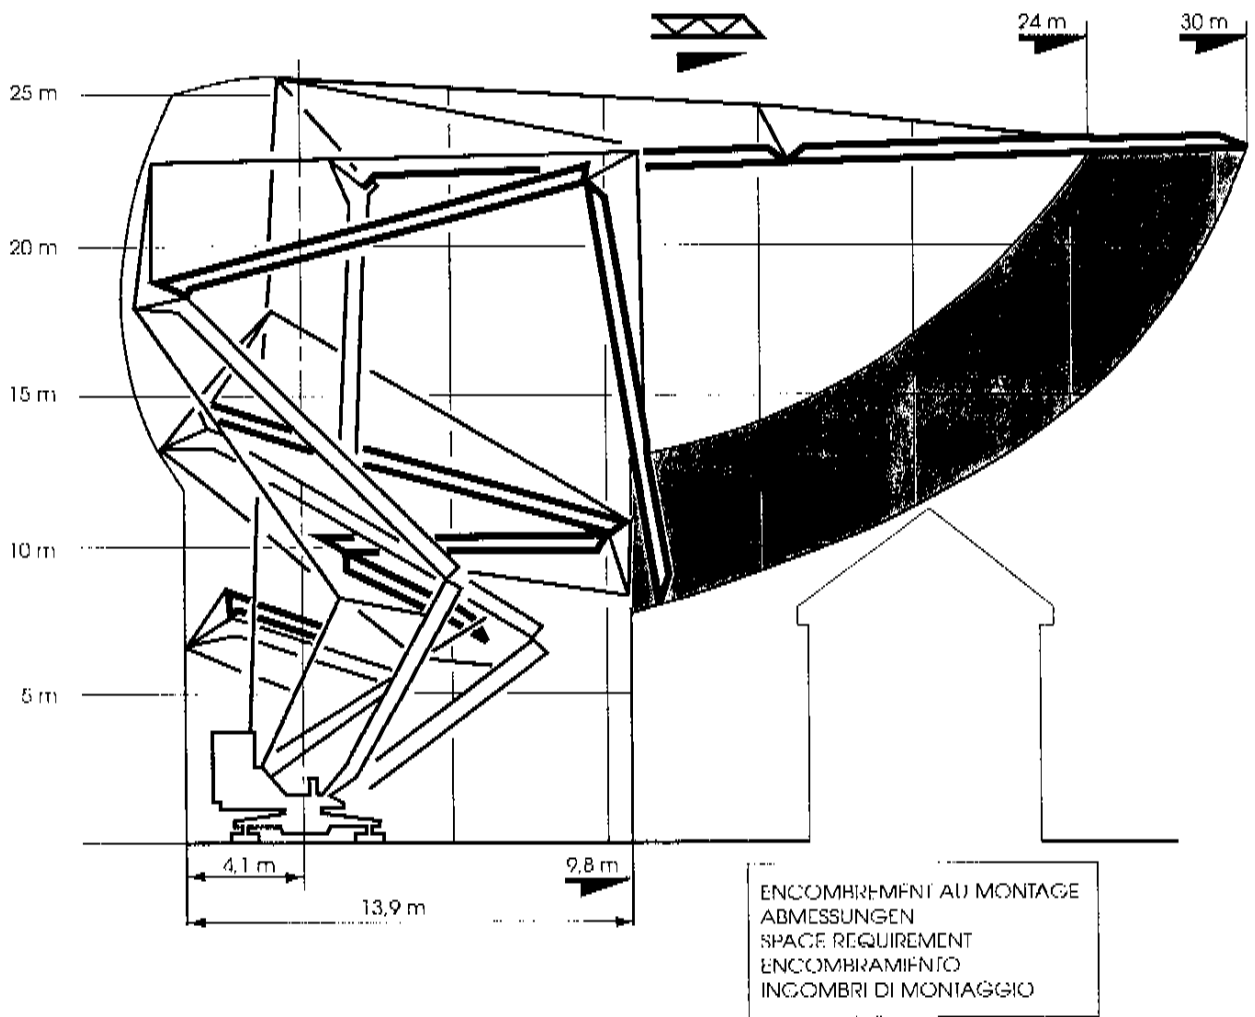

CHRONOFLASH 30

CHRONOFLASH 30		m/mn	KW	ch PS / HP	kg
	I	3.5	3,7	5	4000
	II	10.5	11	15	4000
	III	21	11	15	2500
	I	7	3,7	5	2000
	II	21	11	15	2000
	III	42	11	15	1250
tr/mn U/mn		0.2 >>> 0.4 >>> 1	2,2	3	
	I	21	2	2,7	
	II	42			
	I	0 >	2 x 1	2 x 1,4	
	II	> 25			

V	380	450
Hz	50	60
KVA	20	24

GROUPE ELECTROGENE STROMAGGREGAT GENERATOR SET GRUPO ELECTROGENO GRUPPO ELETTROGENO		
V	380	450
Hz	50	60
KVA	40	48