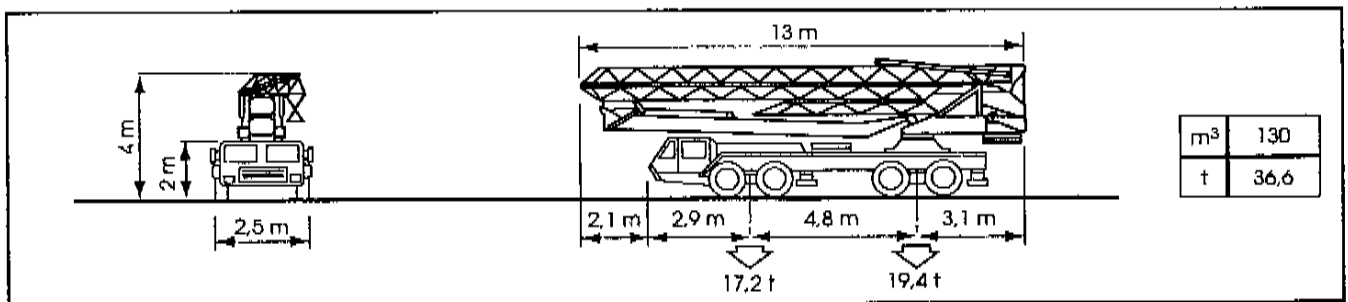

BPR-Cadillon

GRUPE LEGRIS INDUSTRIES

Siège social : 17, rue de Verdun - F 71120 CHAROLLES - France
Tél. : (33) 85 24 27 15 - Fax : (33) 85 24 27 29
138, rue Julian Grimaud - F 94408 VITRY-SUR-SEINE Cedex - France
Tél. : (33 1) 45 73 39 70 - Fax (33-1) 45 73 39 79
11, rue de la Ligne de l'Est - F 69627 VILLEURBANNE Cedex - France
Tél. : (33) 72 34 99 00 - Fax : (33) 72 34 99 20
Filiale : CADILLON Baumaschinen G.m.b.H. : Am Dornbusch 4
D 64131 Weiterstadt ALLEMAGNE - Tél. (49) (0) 6151/98050 - Fax (49) (0) 6151/980515

DATA N° 296.1.395

Haegle GmbH

Montage - Vermietung - Verkauf
Krantransporte

Max - Eyth - Str. 11
72644 Oberboihingen
Telefon (0 70 22) 2 60 51-0
Telefax (0 70 22) 2 60 53-0