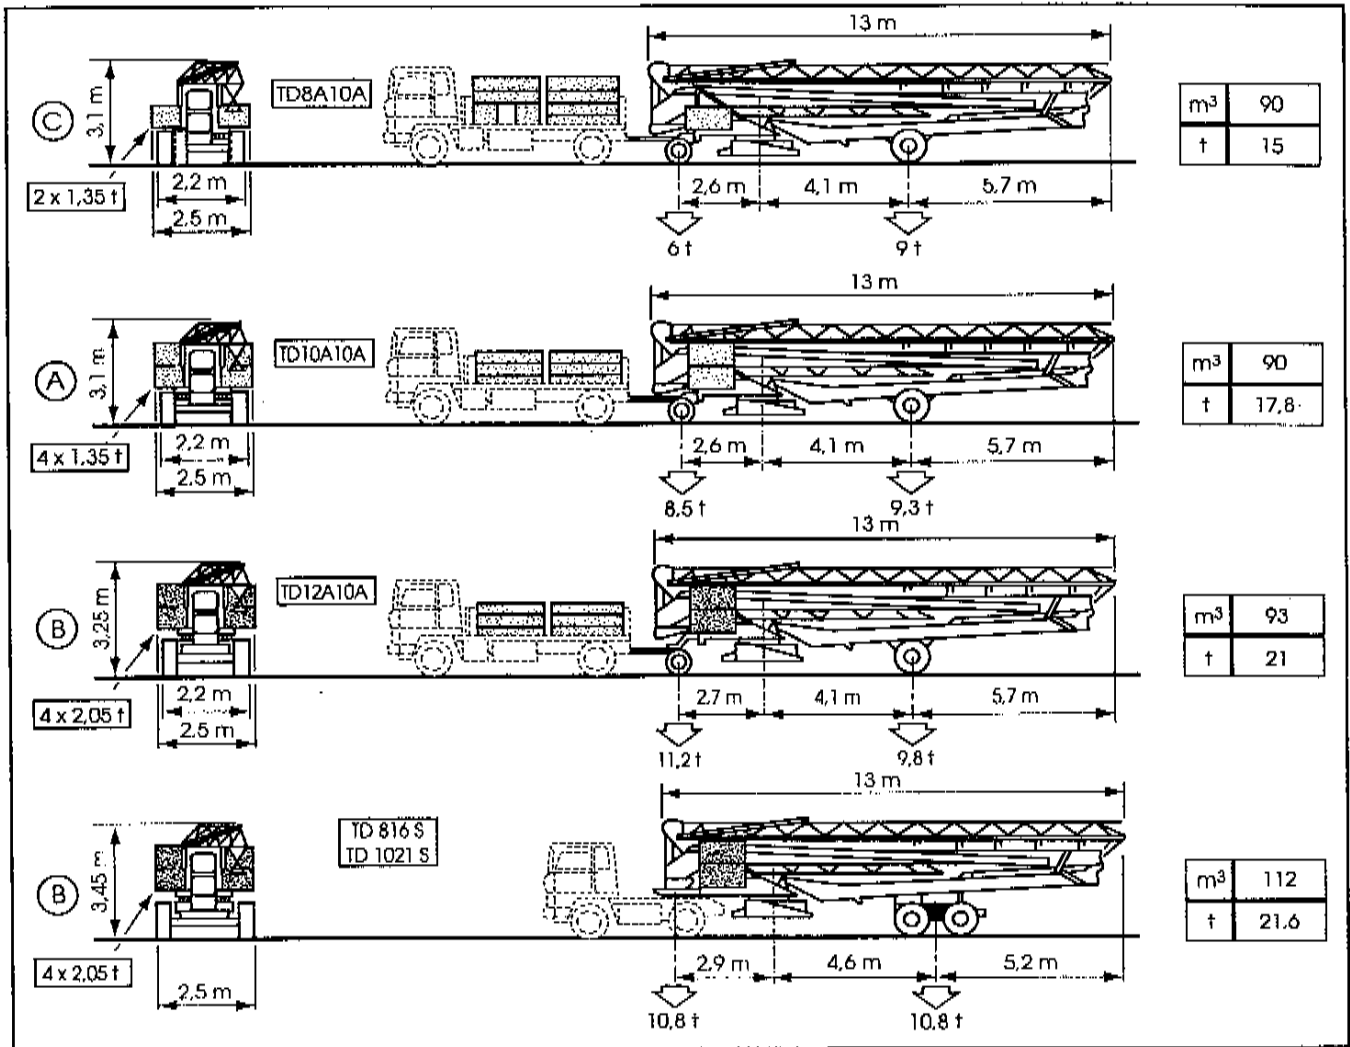

CHRONOFLASH® 30

TRANSPORT
ROUTIER

TRANSPORT
STRASSE

TRANSPORT
ROAD

TRASPORTO
SU STRADA

TRANSPORTE
RUTA

Modifications réservées - Änderungen vorbehalten - Subject to modification - Modificaciones reservadas

SUR
CAMION

AUF
LKW

ON
LORRY

SU
CAMION

SOBRE
CAMION