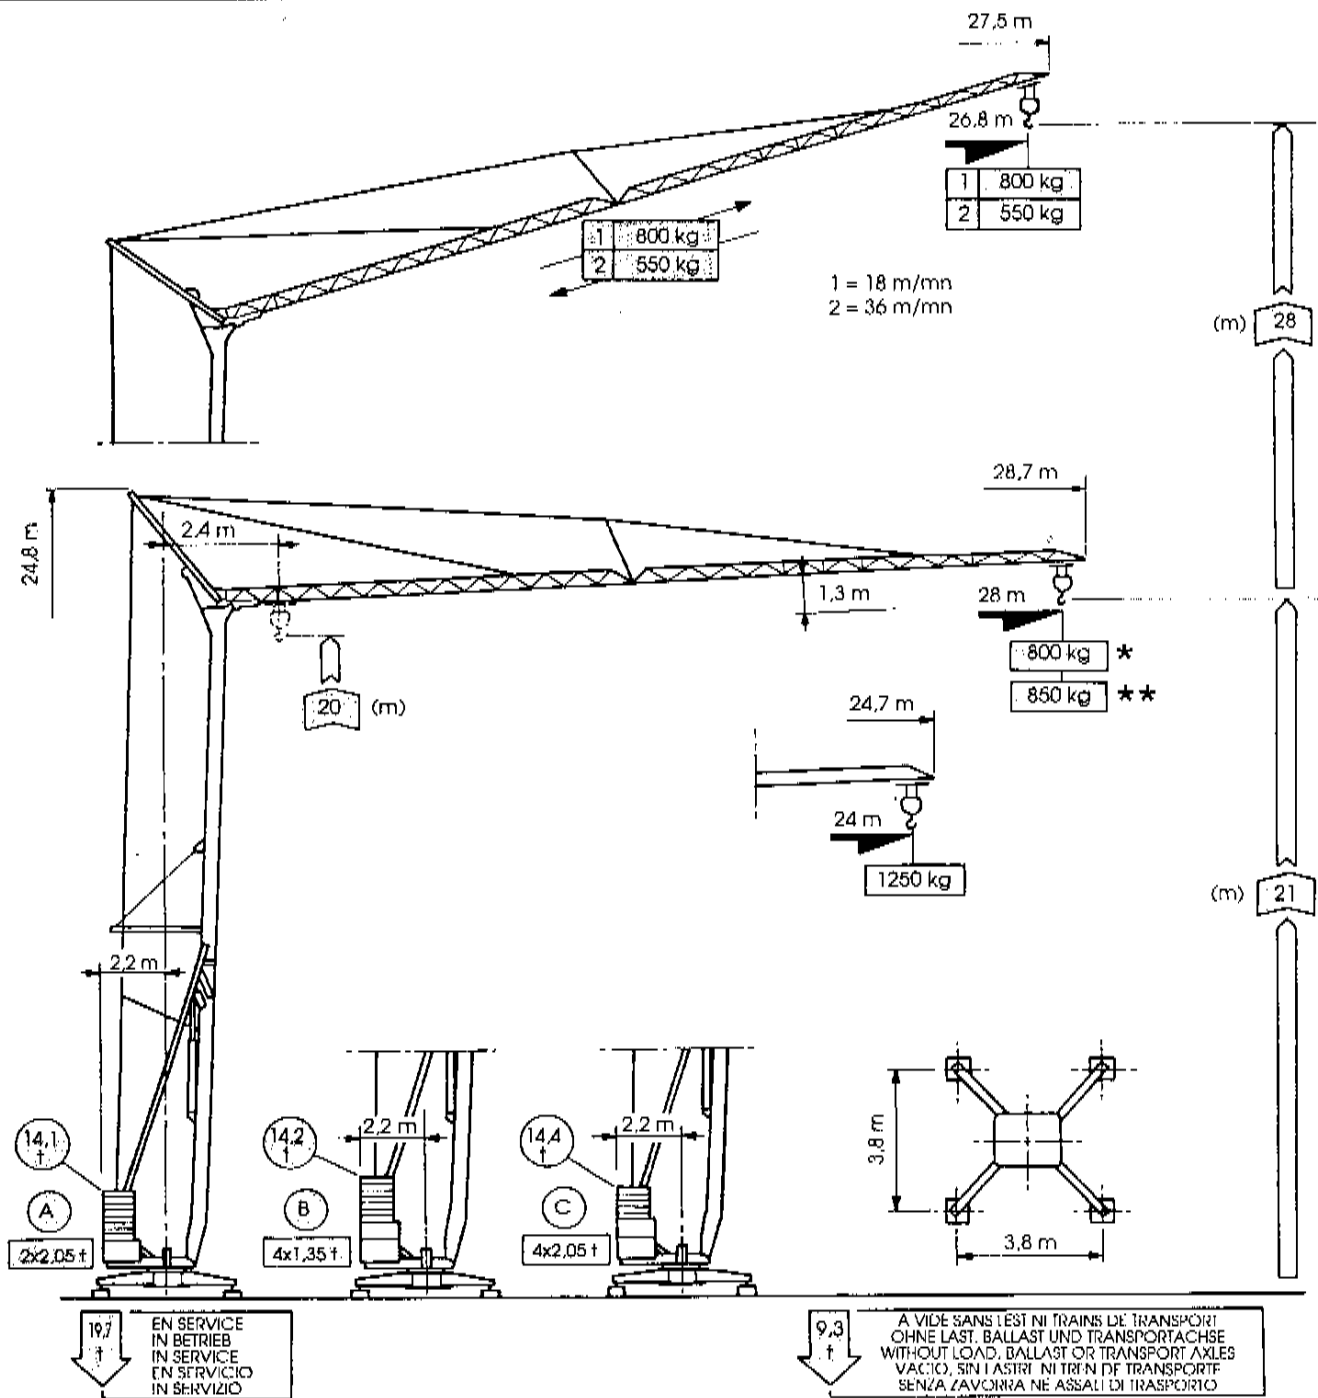

CHRONOFLASH 28

CHRONOFLASH 28 - 2500 kg

*	△	11.2	12	13	13.5	14	15	16	17	18	19	20	21	22	23	24	25	26	28
V	28 m	2500	2300	2080	1970	1890	1740	1600	1490	1390	1300	1220	1150	1080	1030	970	920	880	800
	24 m				2500	2400	2210	2040	1900	1770	1660	1560	1470	1390	1320	1250			kg

CHRONOFLASH 28 - 2000 kg

**	△	13.2	14	15	16	16.2	17	18	19	20	21	22	23	24	25	26	27	28
V	26 m	2000	1990	1830	1690	1660	1570	1460	1370	1290	1210	1150	1090	1030	980	930	890	850
	24 m					2000	1890	1760	1650	1560	1470	1390	1320	1250				kg