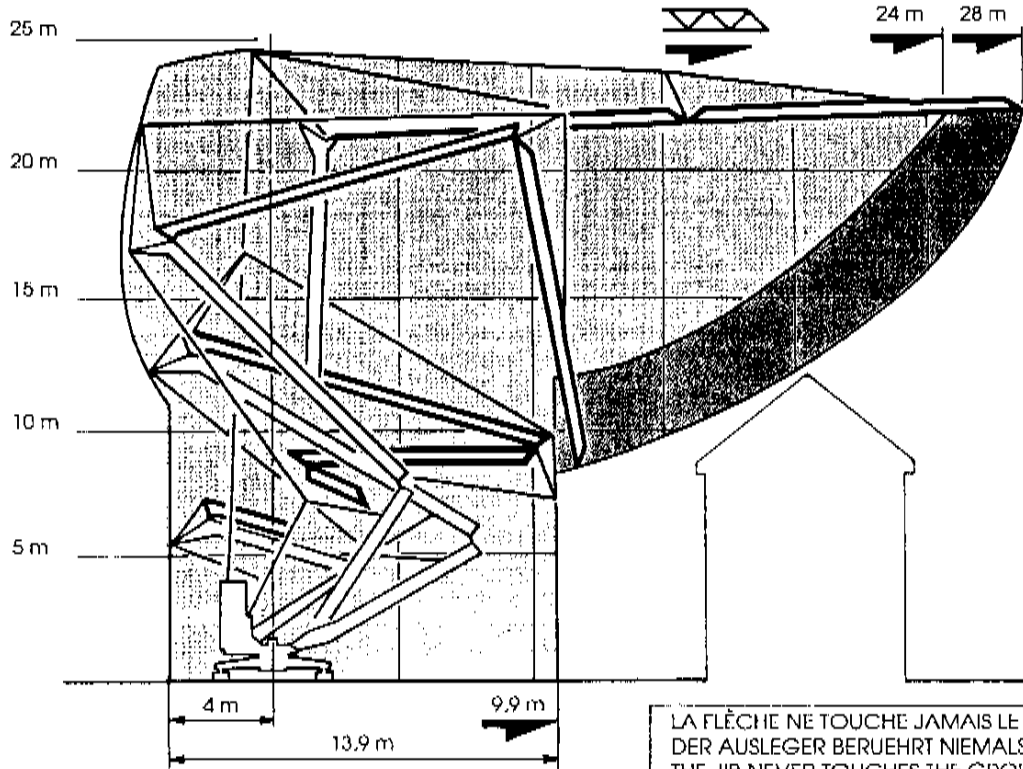

CHRONOFASH 28

ENCOMBREMENT AU MONTAGE
SPACE REQUIREMENT
INGOMBRI DI MONTAGGIO

ABMESSUNGEN
ENCOMBRAMIENTO

LA FLÈCHE NE TOUCHE JAMAIS LE SOL
DER AUSLEGER BERUEHRT NIEMALS DEN BODEN
THE JIB NEVER TOUCHES THE GROUND
LA FLECHA NO TOCA NUNCA EL SUELO
IL BRACCIO NON TOCCA MAI IL SUOLO

* CHRONOFASH 28 - 2500 kg		m/mn	KW	ch PS-HP	kg
	I	5	3,7	5	2500
	II	20	11	15	2500
	III	40	11	15	1250
	0 >> 0,4 >> 1		2,2	3	
	18 36		1,5	2	

V	380	450
Hz	50	60
KVA	20	24
GROUPE ELECTROGENE STROMAGGREGAT GENERATOR SET GRUPPO ELETTRICOGENO GRUPPO ELETTIROGENO		
KVA	40	48

** CHRONOFASH 28 - 2000 kg		m/mn	KW	ch PS-HP	kg
	I	5	2	2,7	2000
	II	20	6	8,2	2000
	III	40	6	8,2	1000
	0 >> 0,4 >> 1		2,2	3	
	18 36		1,5	2	

V	380	450
Hz	50	60
KVA	13	16
GROUPE ELECTROGENE STROMAGGREGAT GENERATOR SET GRUPPO ELETTRICOGENO GRUPPO ELETTIROGENO		
KVA	25	30