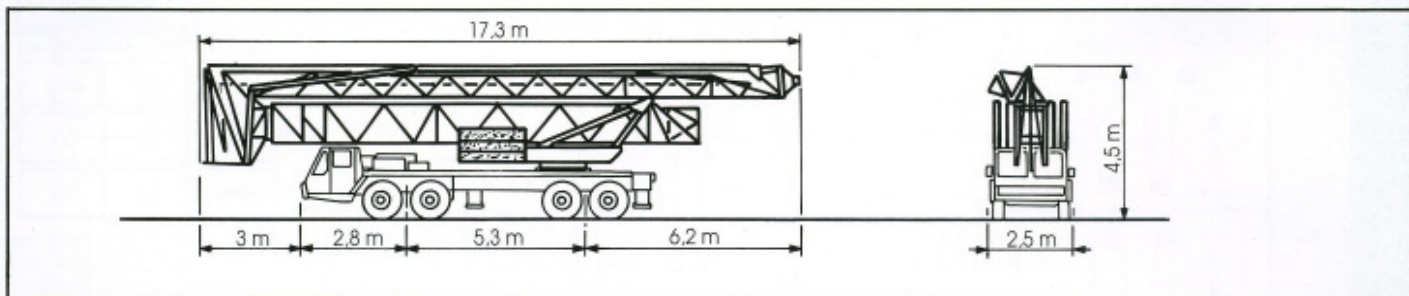

SUR
CAMION

AUF
LKW

ON
LORRY

SOBRE
CAMION