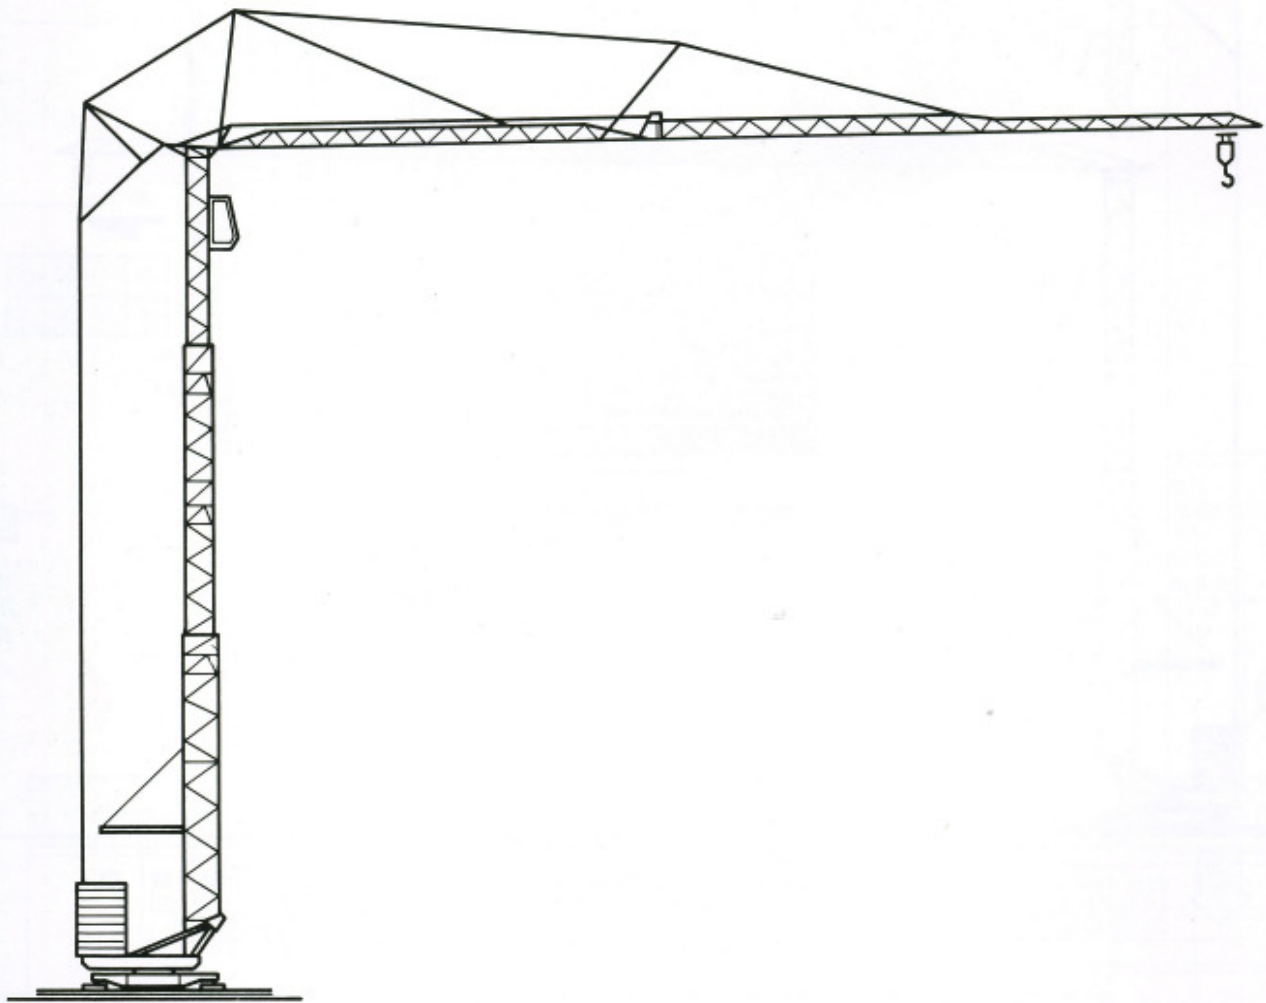

CHRONO 40 A

NF E 52081 - E 52082

DIN 15018 H1 B3 K3