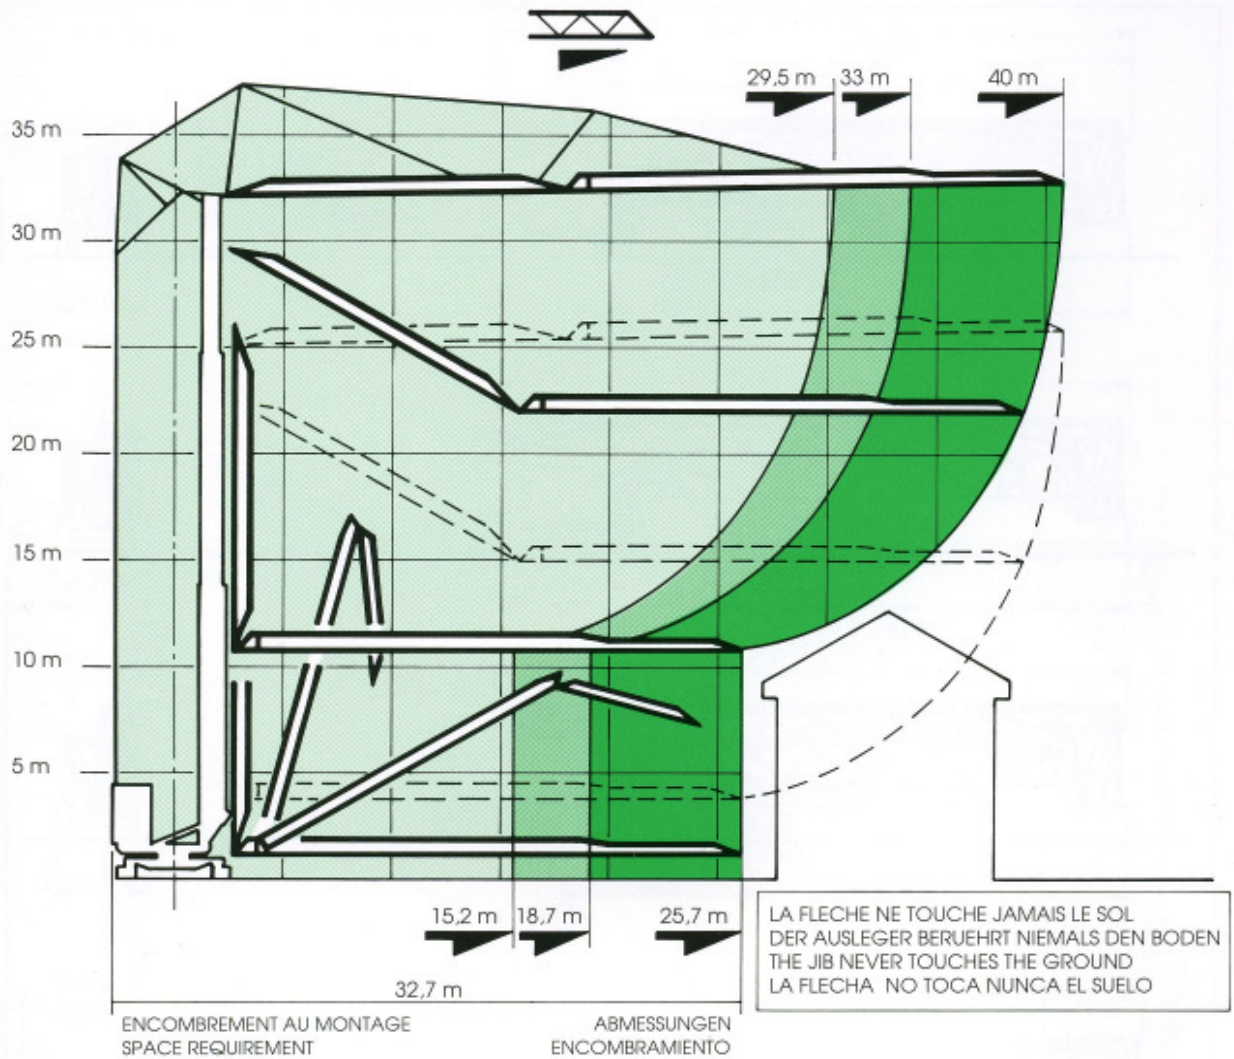

BPR-Cadillon

CHRONO 40 A

NF E 52081 - E 52082

DIN 15018 H1 B3 K3

CHRONO 40 A

CHRONO 40 A		m / mn	KW	ch PS-HP	kg	
	I	3,75	4	5,5	4000	
	II	11,25	11	15	4000	
	III	22,5	15	20	3000	
	I	7,5	4	5,5	2000	
	II	22,5	11	15	2000	
	III	45	15	20	1500	
tr/mn U/mn		Rpm V/mn	0,2 > 0,5 > 1	3,7	5	
	22,5 - 45	3	4			
	0 > > 25	2 x 3	2 x 4			

V	380	450
Hz	50	60
kVA	22	26

GROUPE ELECTROGENE STROMAGGREGAT GENERATOR SET GRUPO ELECTROGENO		
V	380	450
Hz	50	60
kVA	45	54

CHRONO 40 A

TRANSPORT
ROUTIER

TRANSPORT
STRASSE

TRANSPORT
ROAD

TRANSPORTE
RUTA

SUR
CAMION