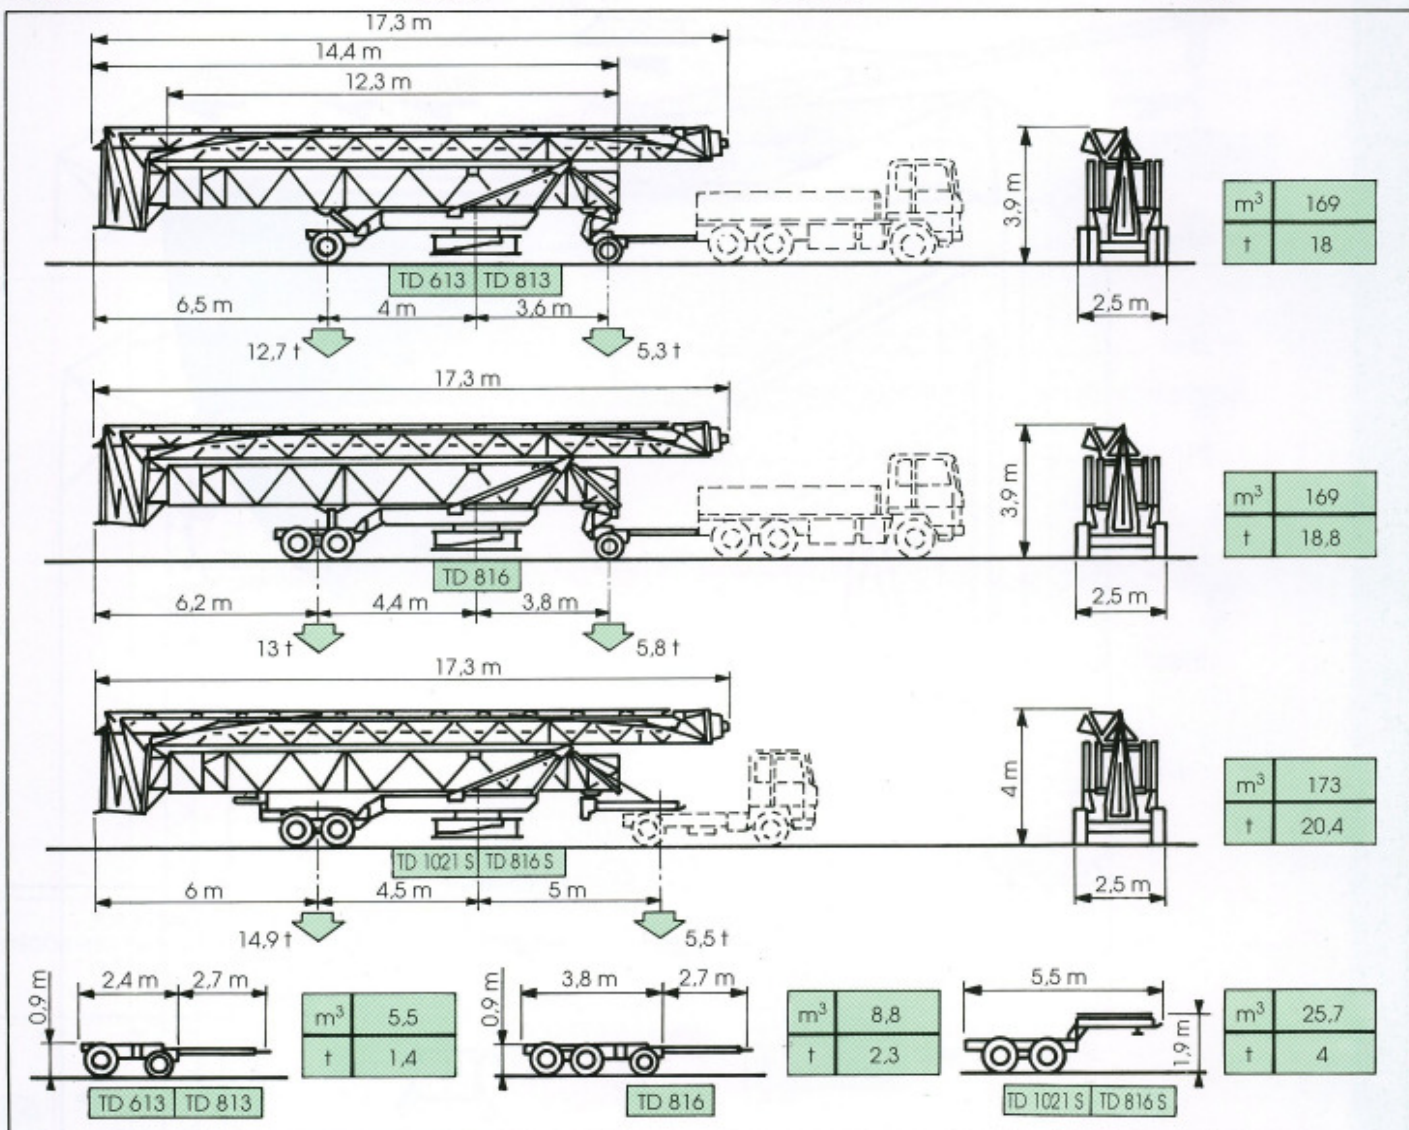

V	380	450
Hz	50	60
kVA	22	26

GROUPE ELECTROGENE STROMAGGREGAT GENERATOR SET GRUPO ELECTROGENO		
V	380	450
Hz	50	60
kVA	45	54

CHRONO 40 A

TRANSPORT
ROUTIER

TRANSPORT
STRASSE

TRANSPORT
ROAD

TRANSPORTE
RUTA

SUR
CAMION