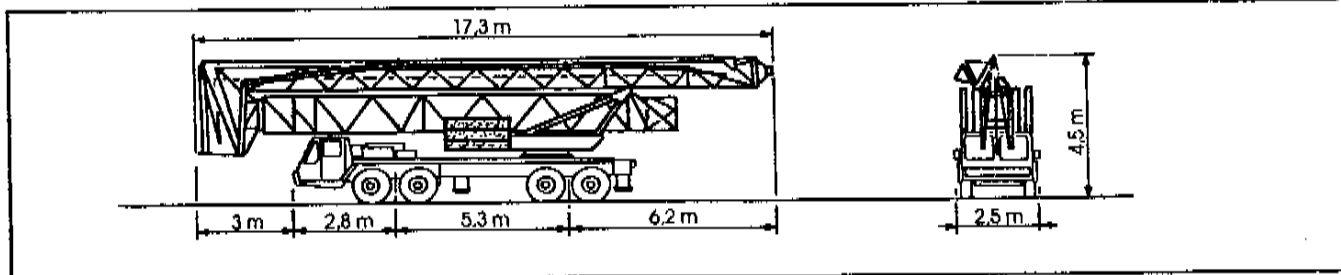

BPR-Cadillon

GROUPE LEGRIS INDUSTRIES

Siège social : 17, rue de Vendin - BP 25 - 71120 CHAROLLES - France
Tél. : 85 24 09 34 - Télex : 800 418 - Fax : 85 88 34 10
138, rue Julien Grimaud - 94408 VITRY-SUR-SEINE Cedex - France
Tél. : (1) 45 73 39 70 - Télex : 260 728 - Fax (1) 46 73 39 79
11, rue de la Ligne de l'Est - BP 1064 - 69613 VILLEURBANNE Cedex
Tél. : 72 34 99 00 - Télex : 370 242 - Fax : 72 34 99 20
CADILLON BAUMASCHINEN G.m.b.H. : Am Dorfbusch 4 - D 6108 WEITERSTADT
Tél. 0 6151 85041 ou 85042 ou 85043 - Télécopie 0 6151 82535 - Télex 041419223 4

DATA N° 295.25.