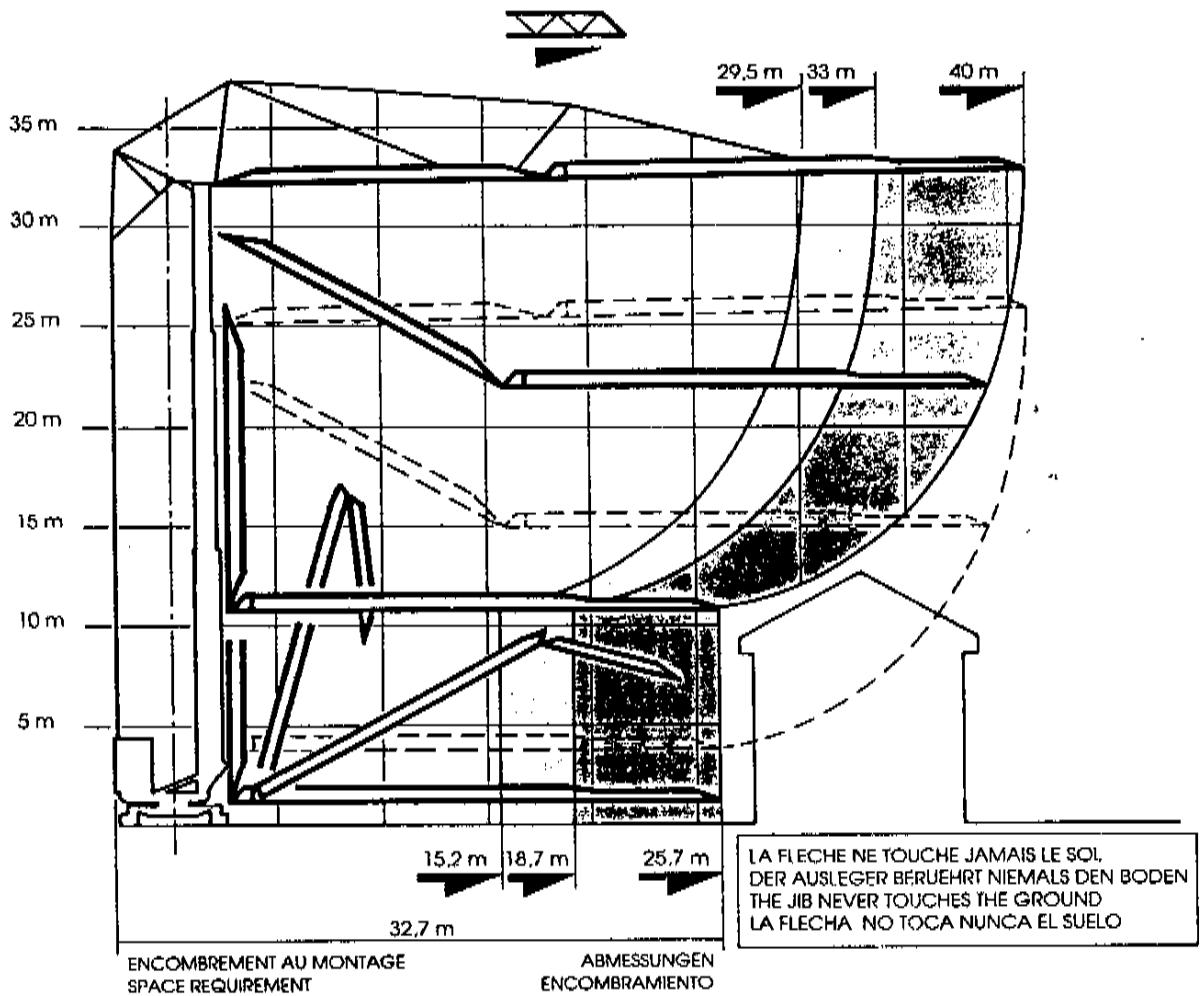

DIN 15018 H1 B3 K3

CHRONO 40 A

CHRONO 40 A		m / mm	KW	ch PS-HP	kg	
	I	3,75	4	5,5	4000	
	II	11,25	11	15	4000	
	III	22,5	15	20	3000	
	I	7,5	4	5,5	2000	
	II	22,5	11	15	2000	
	III	45	15	20	1500	
tr/mn U/mn		Rpm V/mn	0,2 > 0,5 > 1	3,7	5	
			22,5 - 45	3	4	
			0 > > 25	2 x 3	2 x 4	