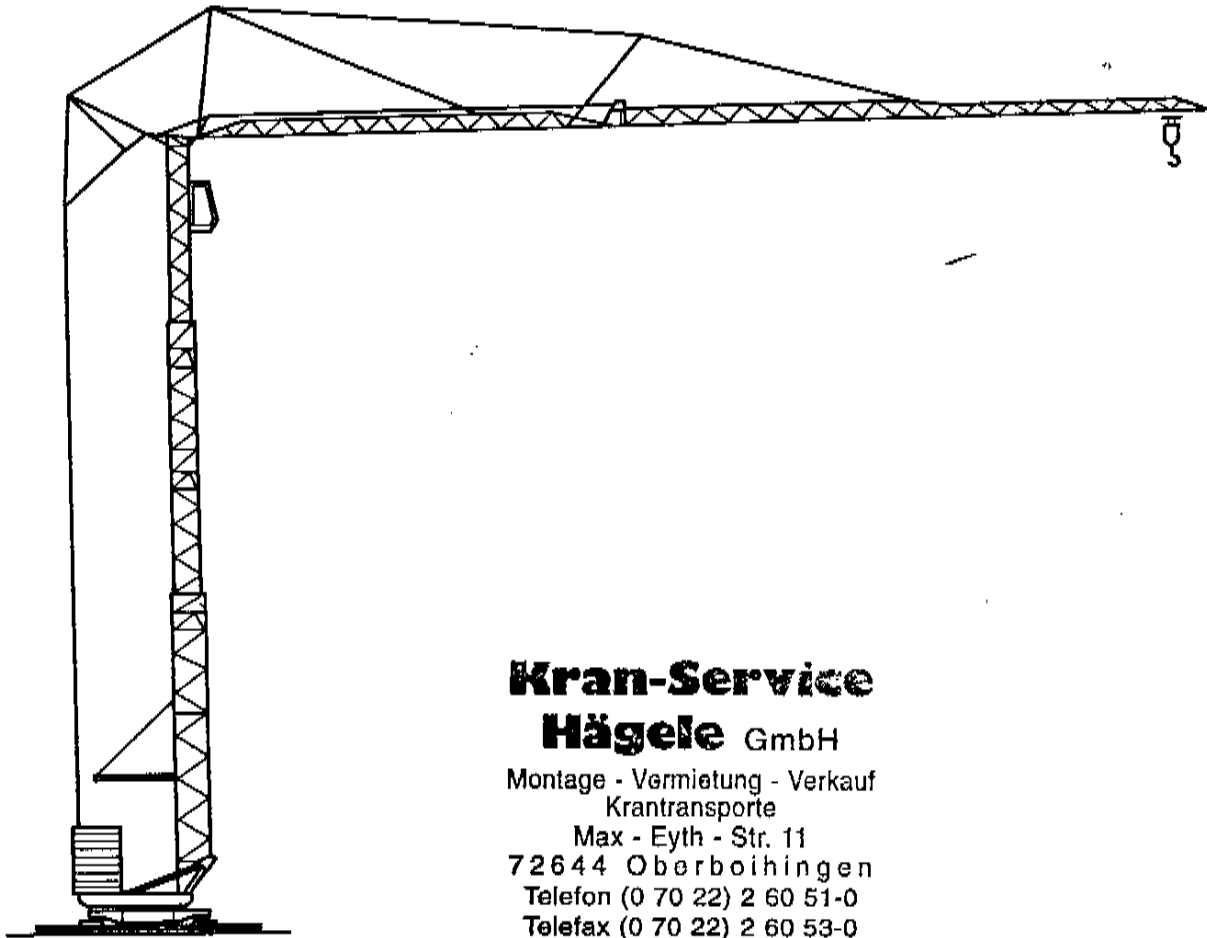

BPR-Cadillon

Kran-Service Hägele GmbH

Montage - Vermietung - Verkauf
Krantransporte

Max - Eyth - Str. 11
72644 Oberboihingen
Telefon (0 70 22) 2 60 51-0
Telefax (0 70 22) 2 60 53-0

CHRONO 40 A

NF E 52081 - E 52082