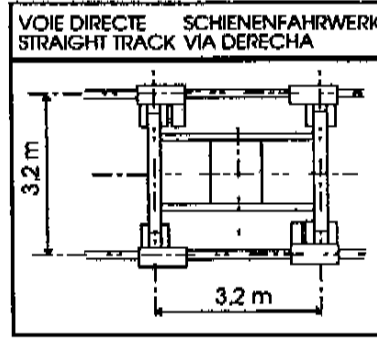

CHRONO 30 A

VERSIONS SUR CHASSIS

UNTERWAGEN

UNDERCARRIAGE

CHASIS