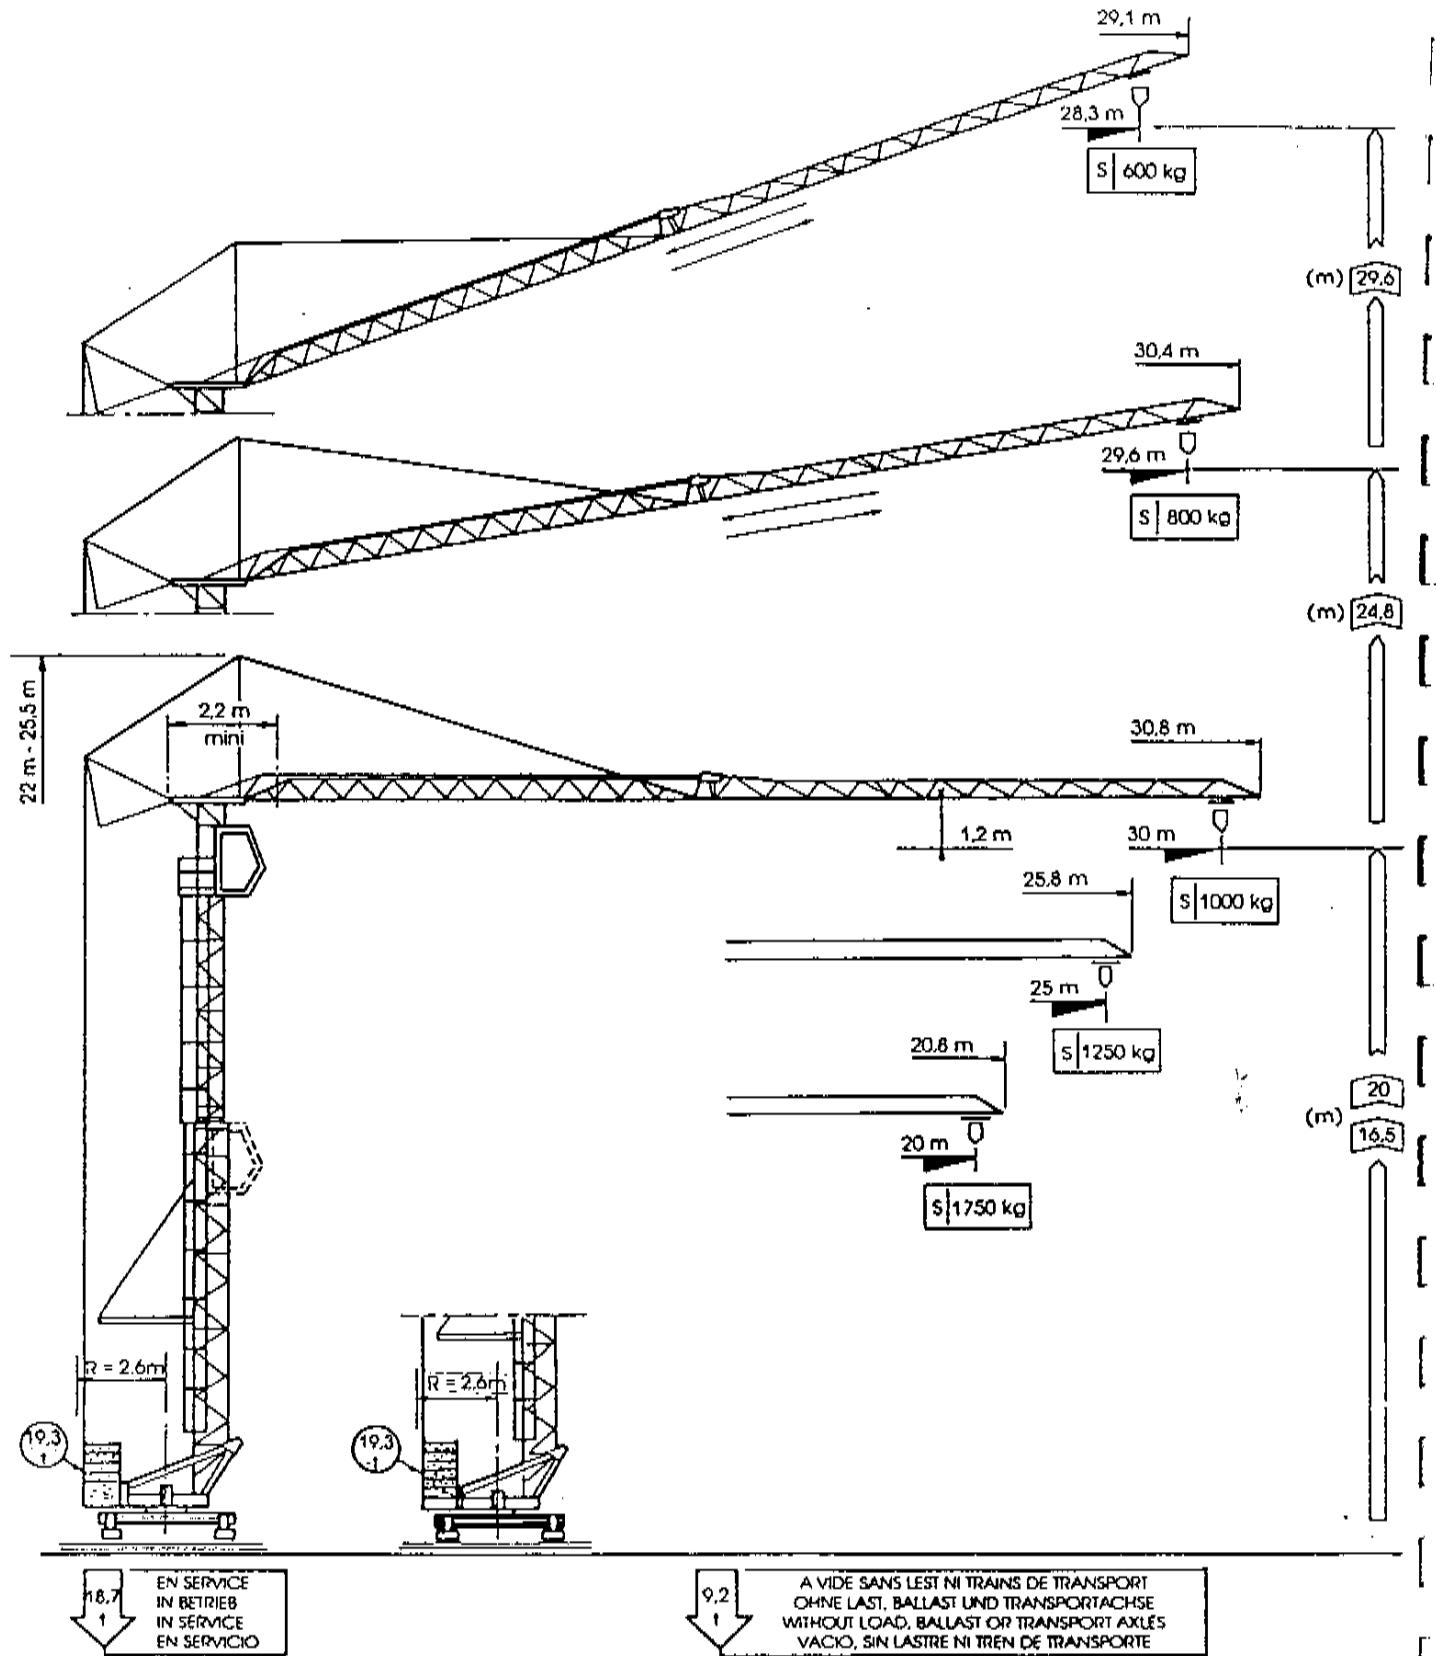

BPR-Cadillon

CHRONO 30 A

Kran-Service Hägele

Montage · Vermietung
Verkauf · Krantransporte

Max-Eyth-Str.11 · 72644 Oberboihingen
Tel. (07022) 26 05 10 · Fax 26 05 30

Cotes

Abmessungen

Dimensions

Dimensiones

		CHRONO 30 A																
S	⚡	12.3	12.9	13	14	15	16	17	18	19	20	21	22	23	25	26	28	30 m
V	30 m	3000	2830	2800	2560	2350	2170	2010	1870	1750	1650	1550	1460	1380	1250	1200	1090	1000
	25 m	3000	2830	2800	2560	2350	2170	2010	1870	1750	1650	1550	1460	1380	1250			
	20 m		3000	2970	2710	2490	2300	2130	1990	1860	1750							