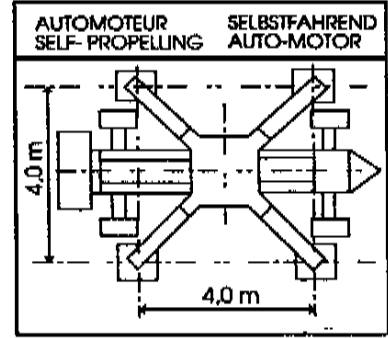

CHRONO 30 A

VERSIONS SUR CHASSIS

UNTERWAGEN

UNDERCARRIAGE

CHASIS