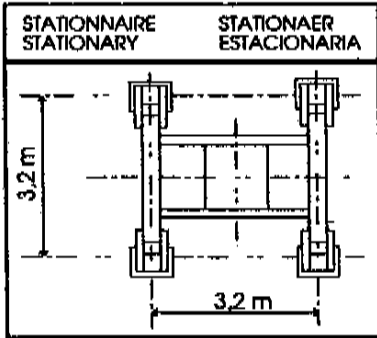

CHRONO 30 A

VERSIONS SUR CHASSIS

UNTERWAGEN

UNDERCARRIAGE

CHASIS