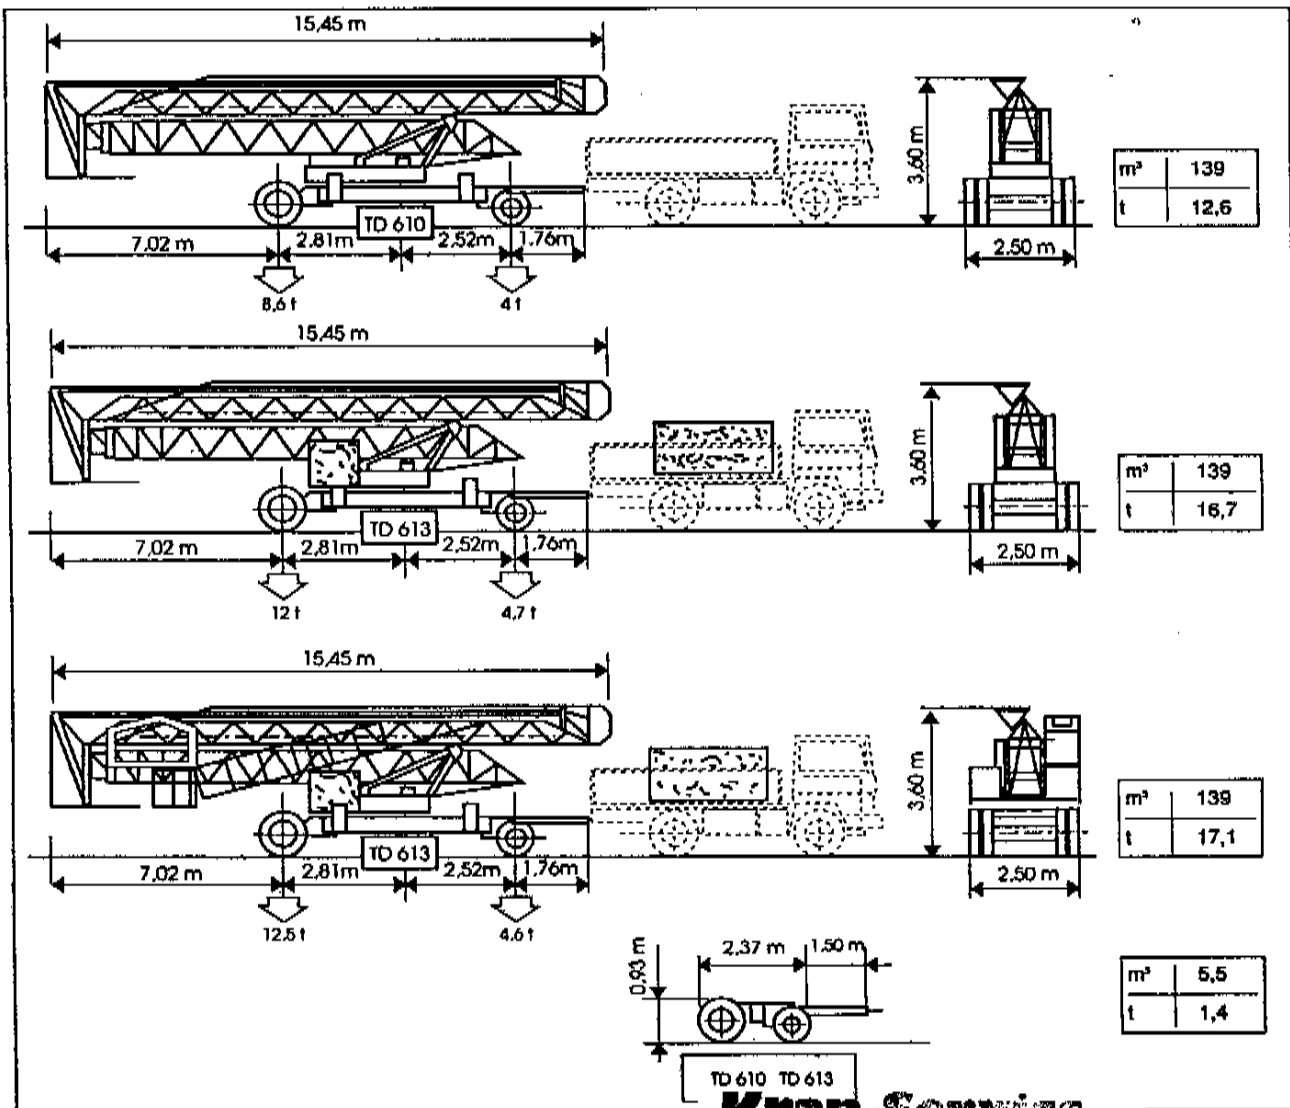

TRANSPORT ROUTIER

TRANSPORT STRASSE

TRANSPORT ROAD

TRANSPORTE RUTA

Kran-Service

Hägele GmbH

Montage - Vermietung - Verkauf
Krananlagen

Max - Eßler GmbH
72644 Oberbödingen

Telefon (0 70 22) 2 60 51-0

Telefax (0 70 22) 2 60 53-0

BPR-Cadillon

Sitzesociet: 17, rue de Verdun - B.P.26 - 71120 CHAROLLES - FRANCE
Tel. (33) 85 24 09 34 - Télex 800 418 - Télécopie: (33) 85 88 34 10

220, avenue de Stalingrad - 94580 CHEVILLY-LARUE - FRANCE
Tel. (33 - 1) 45 60 91 48 - Télex 260 728 - Télécopie: (33 - 1) 46 87 80 66

11, rue de la Ligne de l'Est - B.P. 1064 - 69613 VILLEURBANNE Cedex
Tel. (33) 72 34 99 00 - Télex 370 242 - Télécopie: (33) 72 34 99 20

CADILLON BAUMASCHINEN G.m.b.H.: Am Dornbusch 4 - D 6108 WEITERSTADT, DEUTSCHLAND
Tel. 19 49 6151 89001 - 19 49 6151 89001 - Télécopie 19 49 6151 82535 - Telex 081819223 +