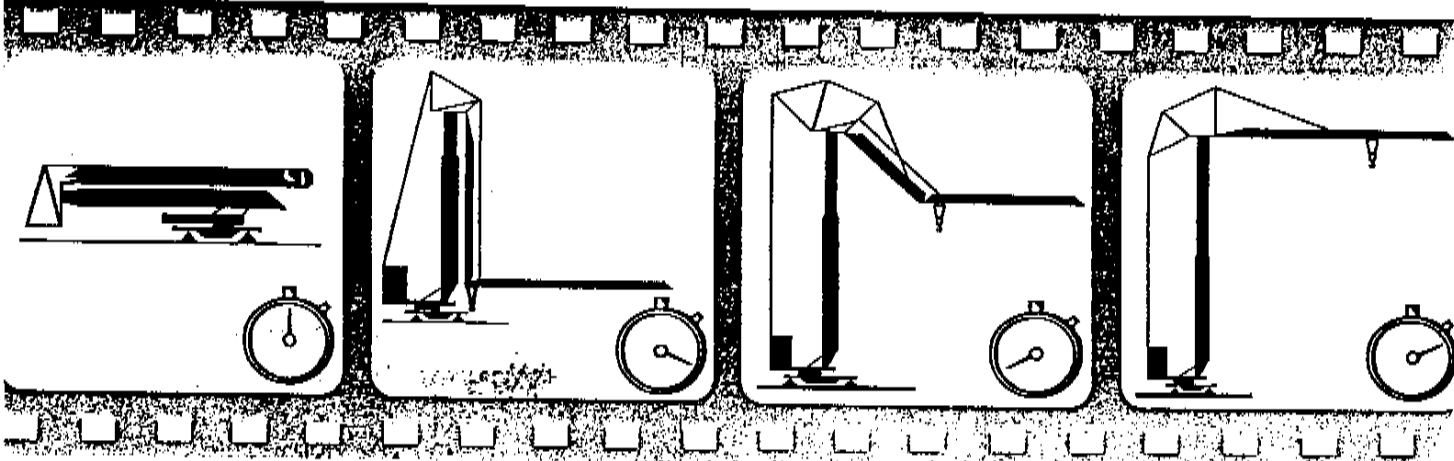

BPR-Cadillon

CHRONO 30 A

Kran-Service Hägele

Montage · Vermietung
Verkauf · Krantransporte

Max-Eyth-Str.11 · 72644 Oberboihingen
Tel. (07022) 26 05 10 · Fax 26 05 30